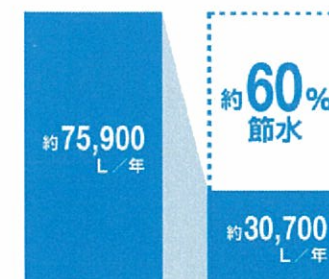

## 超節水ECO6

エコロジーでエコノミー。大切な水をムダなく賢く節約します。

**ECO6**  
超節水エコシックス シリーズ

大洗淨6L、小洗淨5Lの「超節水ECO6トイレ」。従来品<sup>※</sup> (大13L)と比べ、約60%の節水を実現。  
2日でおフロ1杯分以上(248L)節約できます。

また、水道料金なら年間約12,000円もお得です。  
※1989~2001年発売品

2日でおフロ1杯以上の節水効果  
(おフロ1杯を180Lで計算)

従来品 (1989~2001年発売品) [大13L] | ECO6便器 [大6L/小5L]

年間約12,000円節約できます。

【試算条件】4人家族(男性2人、女性2人)が大1日/人・日、小3日/人・日使用した場合で算出。[引用元]省エネ・防災住宅推進アプローチブック(単価)上下水道:265円/m<sup>3</sup>(税込)