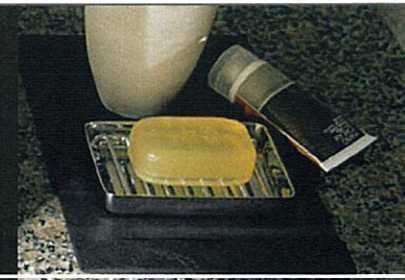

# トイレ ベーシアシャワートイレ

BC-B10S/BW1 DT-B283/BW1

シンプルなデザイン&お掃除ラクラクな一体型シャワートイレ。  
お掃除ラクラクで、エコロジーな超節水タイプ。

0.4坪プラン (780×1,235mm) CG合成によるイメージ画像(壁:エコカラット)です。  
※窓は参考例です。

HYPER KILAMIC